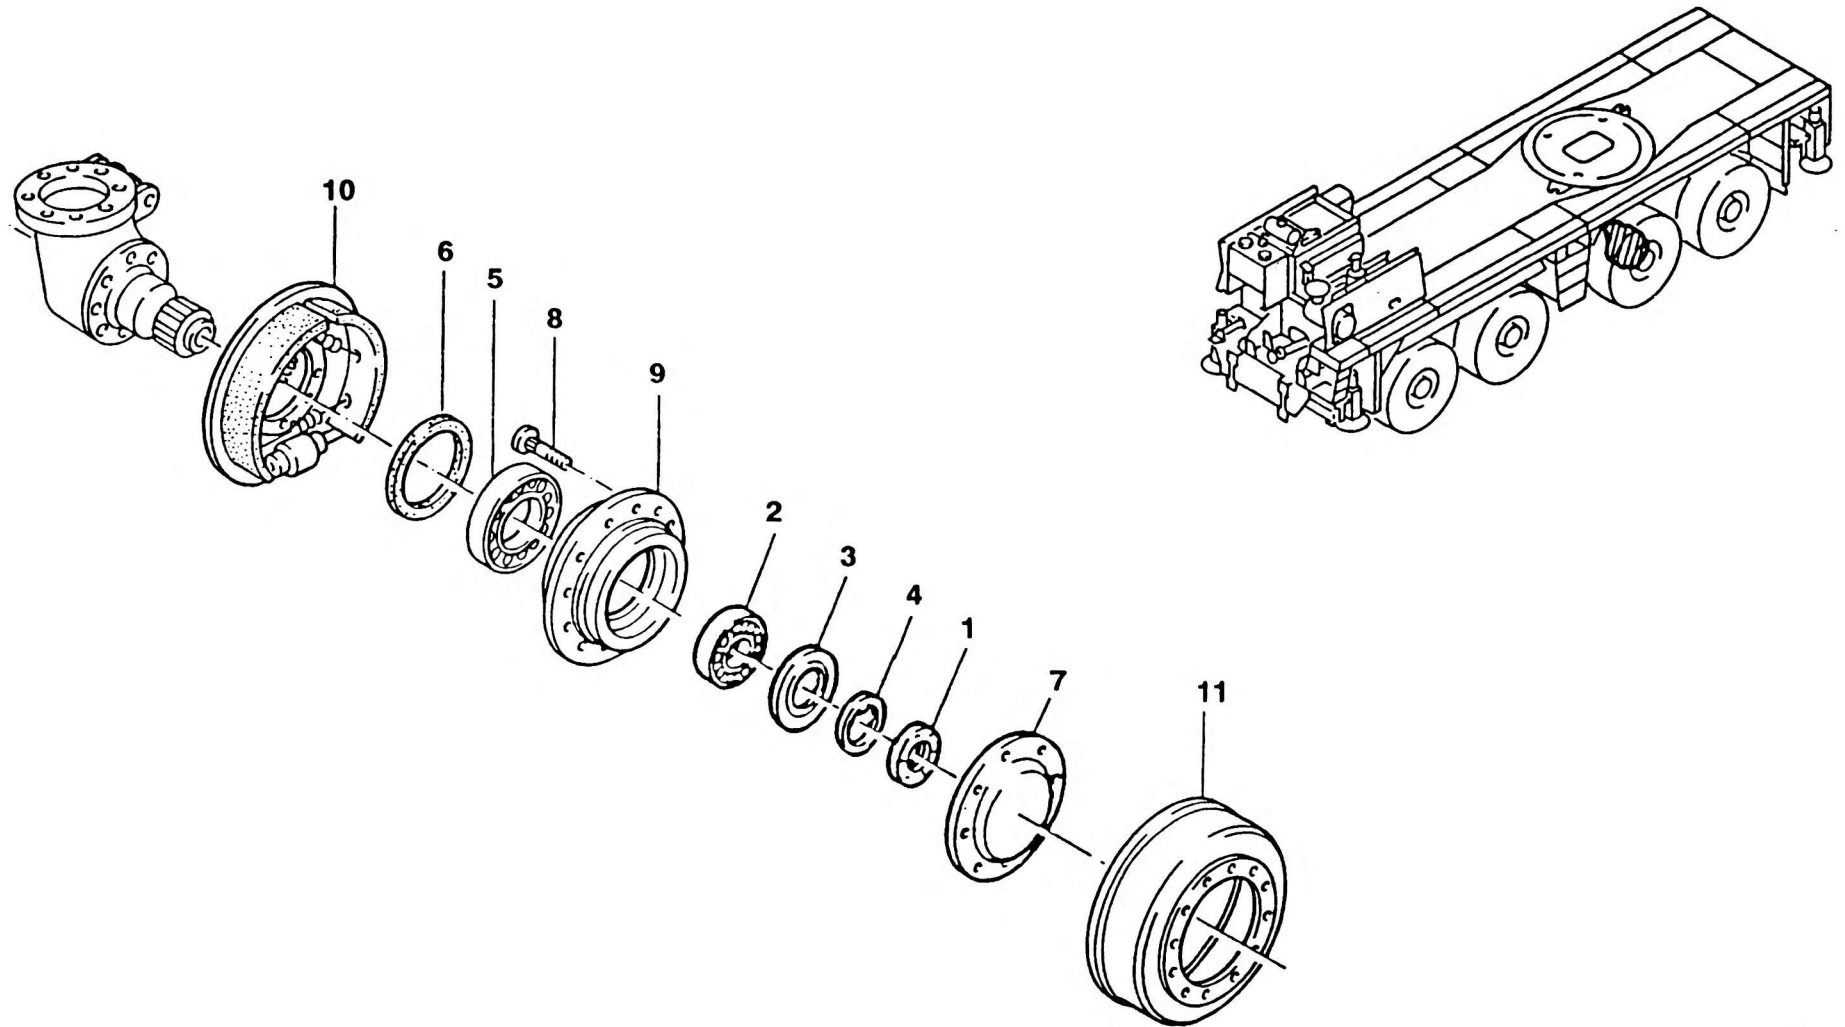

RADKOPF LINKS
WHEEL HEAD ASSEMBLY LEFT

BILDТАFEL PICTORIAL DISPLAY			KMK 4080
			BE 540
09.91	2214755-ETL	1/1	G 061

A10_038